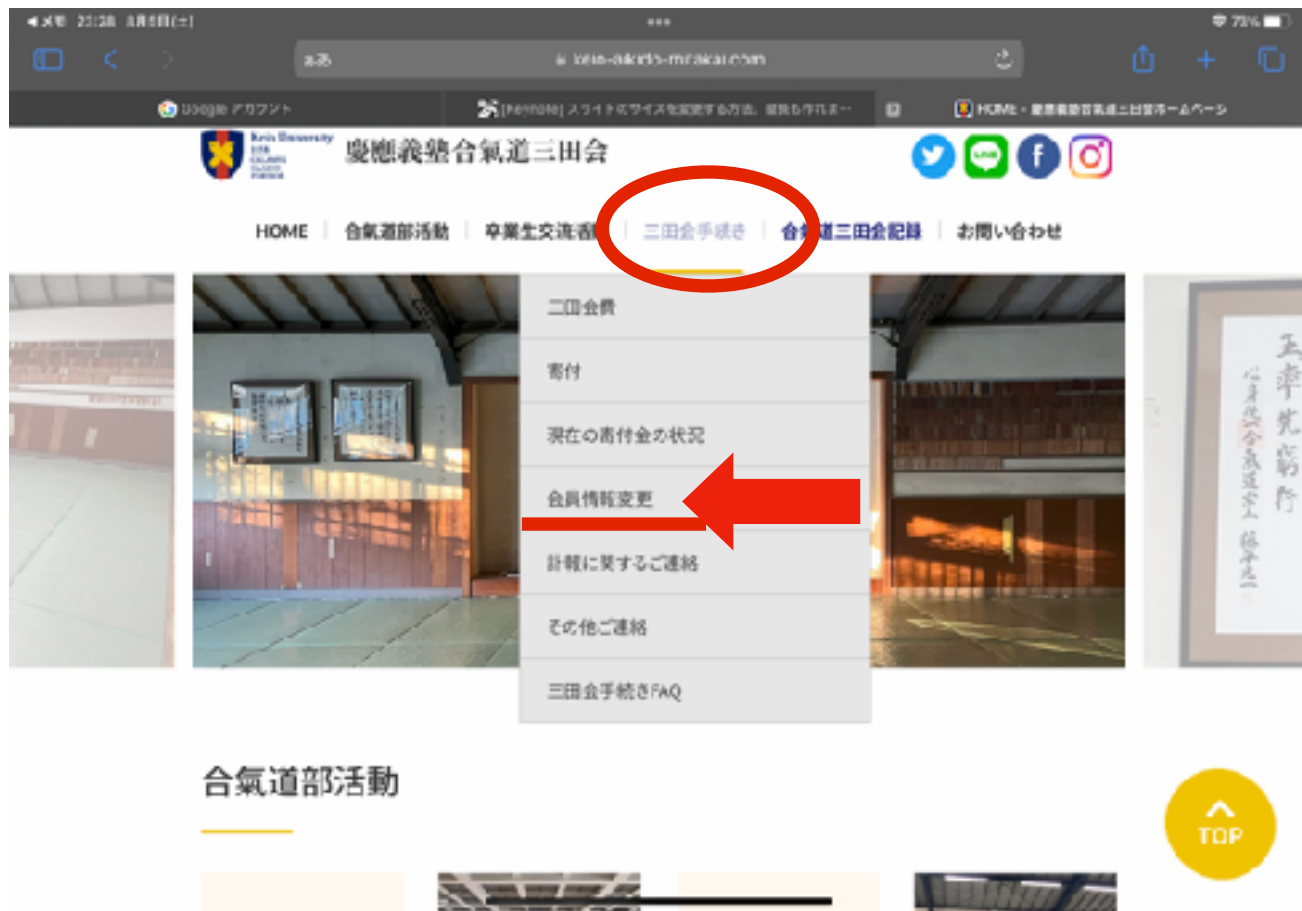

③ 会員情報の変更

入力

合気ネット…届いてますか…？

当時どのアドレスを登録したのか忘れちゃった...！そんな方もフォームにご入力ください